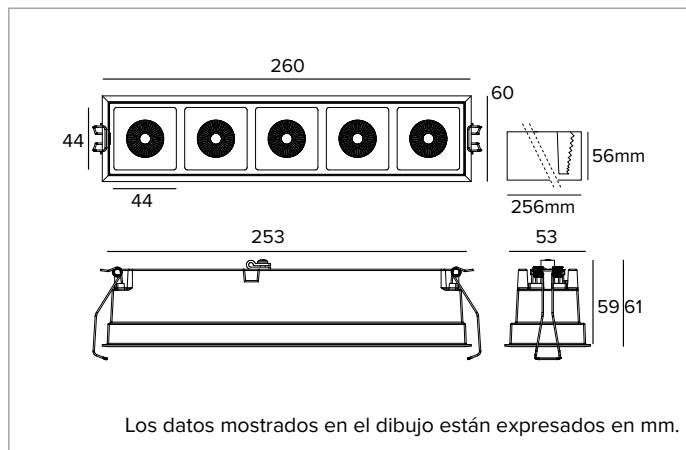

LÁMPARA

LED Chip on Board de alta eficiencia Ra90.
Clase de eficiencia energética: F
Potencia nominal: 30W
Flujo nominal: 4135lm
Índice de reproducción cromática: 90
Rf: 91
Rg: 100
CCT nominal: 3500K
SDCM: 2
Duración útil (L80/B10): >50000h tq +25°C

CARACTERÍSTICAS LUMINOTÉCNICAS

Óptica SP. Reflector de aluminio anodizado y marco de policarbonato negro. La luminaria es apta para la instalación en ambientes de trabajo UGR<17 (EN12464-1).
Óptica: REFLECTOR
Apertura del haz de luz: SP
Eficiencia óptica: 78%
Flujo luminaria: 3231lm
Rendimiento luminoso: 93lm/W
Seguridad fotobiológica: Conforme al grupo de riesgo RG1 (Riesgo Bajo)

CARACTERÍSTICAS MECÁNICAS

Cuerpo de aluminio fundido a presión barnizado en blanco. Versión Large 5X.
Color y acabado: Blanco yeso
Dimensiones: Ax B=260x60mm
Peso: 0,7Kg
Versión: 5X
Grado de protección: IP20

CARACTERÍSTICAS ELÉCTRICAS

Equipado con driver electrónico ON-OFF. Luminaria compatible con EN 60598-2-22 para suministro de energía desde un sistema de emergencia centralizado CPSS (Central Power Supply System), no incorporado en la luminaria - áreas de alto riesgo excluidas. La potencia y el flujo predeterminados son 100% en CA y 100% en CC.
Potencia luminaria: 35W
Alimentación: 220-240Vac 50/60Hz
Clase de aislamiento: CLASE 2
Tipo driver / Control: ON-OFF
Driver incluido: Sí
Clase F: Sí
SAFE FLICKER: PstLM=<1 e SVM=<0,4 (IEC TR 61547-1 e IEC TR 63158), garantizando una luz más cómoda y segura
Temperatura ambiente: 0°C / +25°C

INSTALACIÓN

Sistema de enganche rápido mediante muelles para instalaciones en falsos techos de 0 a 30mm.

NOTAS

Disponible bajo petición la versión 110-277Vac.

GARANTÍA

5 años.

ADVERTENCIAS

Luminaria diseñada para su eliminación/reciclaje al final de su vida útil. Fuente luminosa reemplazable (solo LED) por un profesional. Equipo de control reemplazable por un profesional.

En función de la continua evolución tecnológica de los componentes electrónicos, los datos indicados están sujetos a actualización por lo que es necesario solicitar confirmación al hacer el pedido.
El flujo luminoso y la potencia eléctrica presentan tolerancias +/-10% respecto al valor indicado. tq +25°C (CIE 121).

Nos reservamos el derecho de realizar cambios técnicos.

Targetti Sankey S.r.l.
Via Pratese, 164
50145 Firenze - Italy
Tel: +39 055 37911
targetti.com
targetti@targetti.com

CCIAA Firenze
Share Capital:
€ 500.000,00
VAT N. (IT):
01537660480
R.E.A: FI-275656