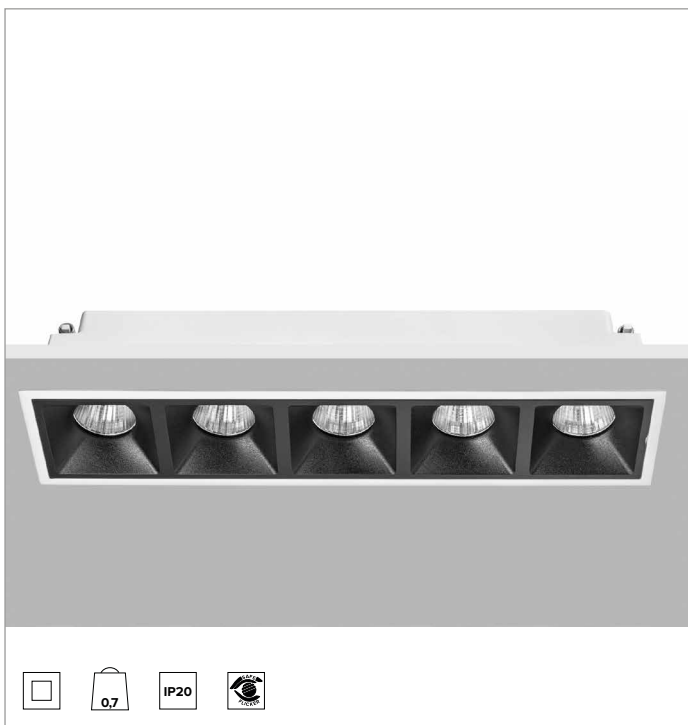

1T7796EL | OZ Stand Alone Empotrada

Proyectores empotrados de LED

	3500K	H(m)	D(m)	Emax(lx)		
	Ra90		19°			
	Fixture Power	35W	1	0.33	19782	
	Source Flux	4135lm	2	0.66	4946	
	Fixture Flux	3231lm	3	0.99	2198	
	Efficacy	93lm/W	4	1.32	1236	
TS1194	Imax=4784cd/klm	Imax	19782cd	5	1.65	791

LÁMPARA

LED Chip on Board de alta eficiencia Ra90.
Clase de eficiencia energética: F
Potencia nominal: 30W
Flujo nominal: 4135lm
Índice de reproducción cromática: 90
Rf: 91
Rg: 100
CCT nominal: 3500K
SDCM: 2
Duración útil (L80/B10): >50000h tq +25°C

CARACTERÍSTICAS LUMINOTÉCNICAS

Óptica SP. Reflector de aluminio anodizado y marco de policarbonato negro. La luminaria es apta para la instalación en ambientes de trabajo UGR<17 (EN12464-1).
Óptica: REFLECTOR
Apertura del haz de luz: SP
Eficiencia óptica: 78%
Flujo luminaria: 3231lm
Rendimiento luminoso: 93lm/W
Seguridad fotobiológica: Conforme al grupo de riesgo RG1 (Riesgo Bajo)

CARACTERÍSTICAS MECÁNICAS

Cuerpo de aluminio fundido a presión barnizado en blanco. Versión Large 5X.
Color y acabado: Blanco yeso
Dimensiones: Ax B=260x60mm
Peso: 0,7Kg
Versión: 5X
Grado de protección: IP20